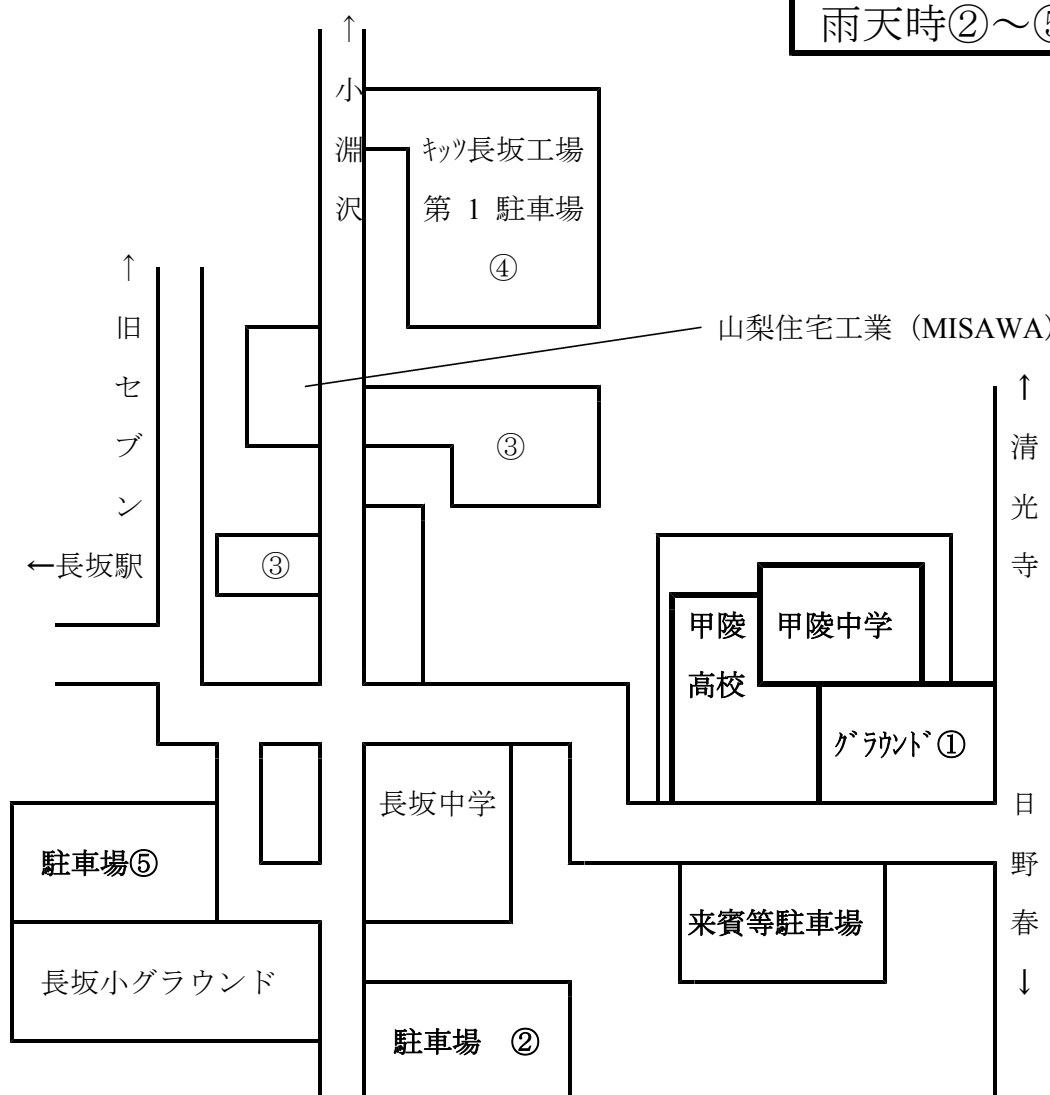

駐車場案内図

晴天時①

雨天時②～⑤

晴天時

①…甲陵中高グラウンド。晴天時の駐車場です。雨天時は使用できません。

グラウンドが満車の際は②～⑤の駐車場を係りの者が案内致しますので、その指示に従って下さい。

雨天時

②…長坂中学校南側駐車場。甲陵中高グラウンドが満車の時ご案内します。

③…山梨住宅工業 (MISAWA) 駐車場。長坂中学校南側駐車場が満車の時ご案内します。社屋付近には駐車できません。

④…キッツ長坂工場第1駐車場。山梨住宅工業 (MISAWA) 駐車場が満車の時ご案内します。

⑤…長坂小学校駐車場。全ての駐車場が満車の場合にご案内します。